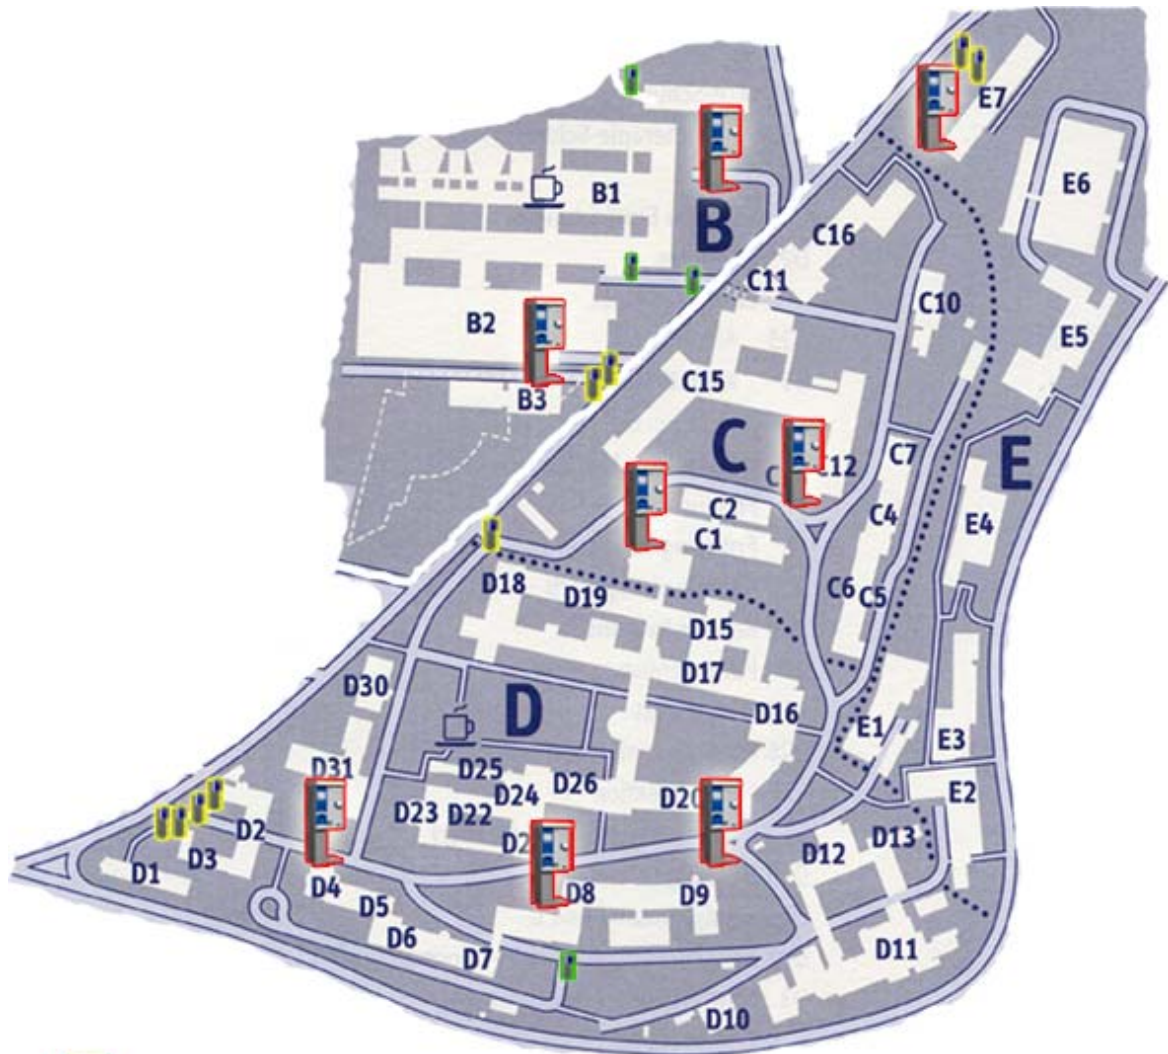

Übersichtsplan über Schrankenanlagen und Kassenautomaten

Parkbereich B und C/D – Josef-Schneider-Straße

Kassenautomat

Ein-/Ausfahrt (Besucher und Mitarbeiter)

Ein-/Ausfahrt (nur berechtigte Mitarbeiter)

Übersichtsplan über Schrankenanlagen und Kassenautomaten

Parkbereich A10 – A13 und A/B – Straubmühlweg und Oberdürrbacher Straße

Übersichtsplan über Schrankenanlagen und Kassenautomaten

Parkbereich F – Füchsleinstraße